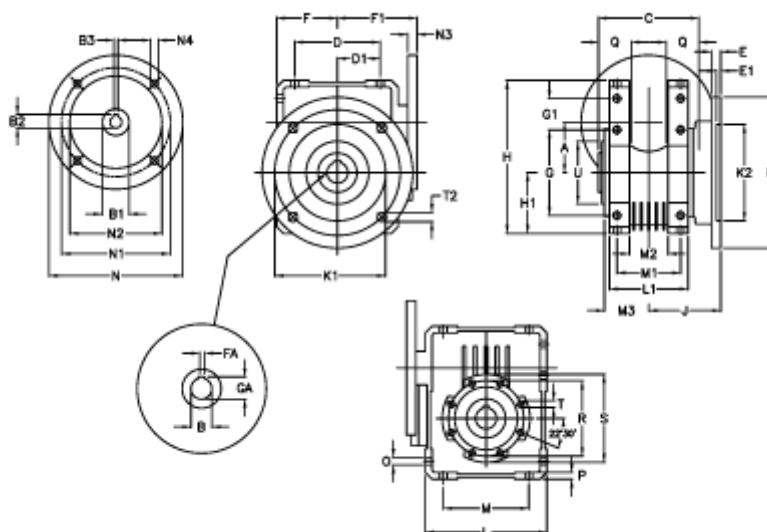

Varenummer: 392207501554016
 Beskrivelse: Snekkegear med skridnav
 W75 L1-UFC-15-P100B5

Mål

A = 75.00	E = 12	H = 220.5	M = 126	N4 = 12,5	U = 90
B = 30	E1 = 5	H1 = 87.0	M1 = 82	O = 10.5	
B1 E7 = 28	F = 87	J = 85.0	M2 = 44	P = 9	
B2 = 31.3	F1 = 120	K = 200	M3 = 58.5	Q = 40	
B3 H9 = 8	FA = 8	K1 = 165	N = 250	R = 110	
C = 127	G = 126	K2 = 130	N1 = 215	S = 125	
D = 109.5	G1 = 46.5	L = 174	N2 = 180	T = M8x14	
D1 = 46.5	GA = 33.3	L1 = 104	N3 = 13	T2 = 12.5	